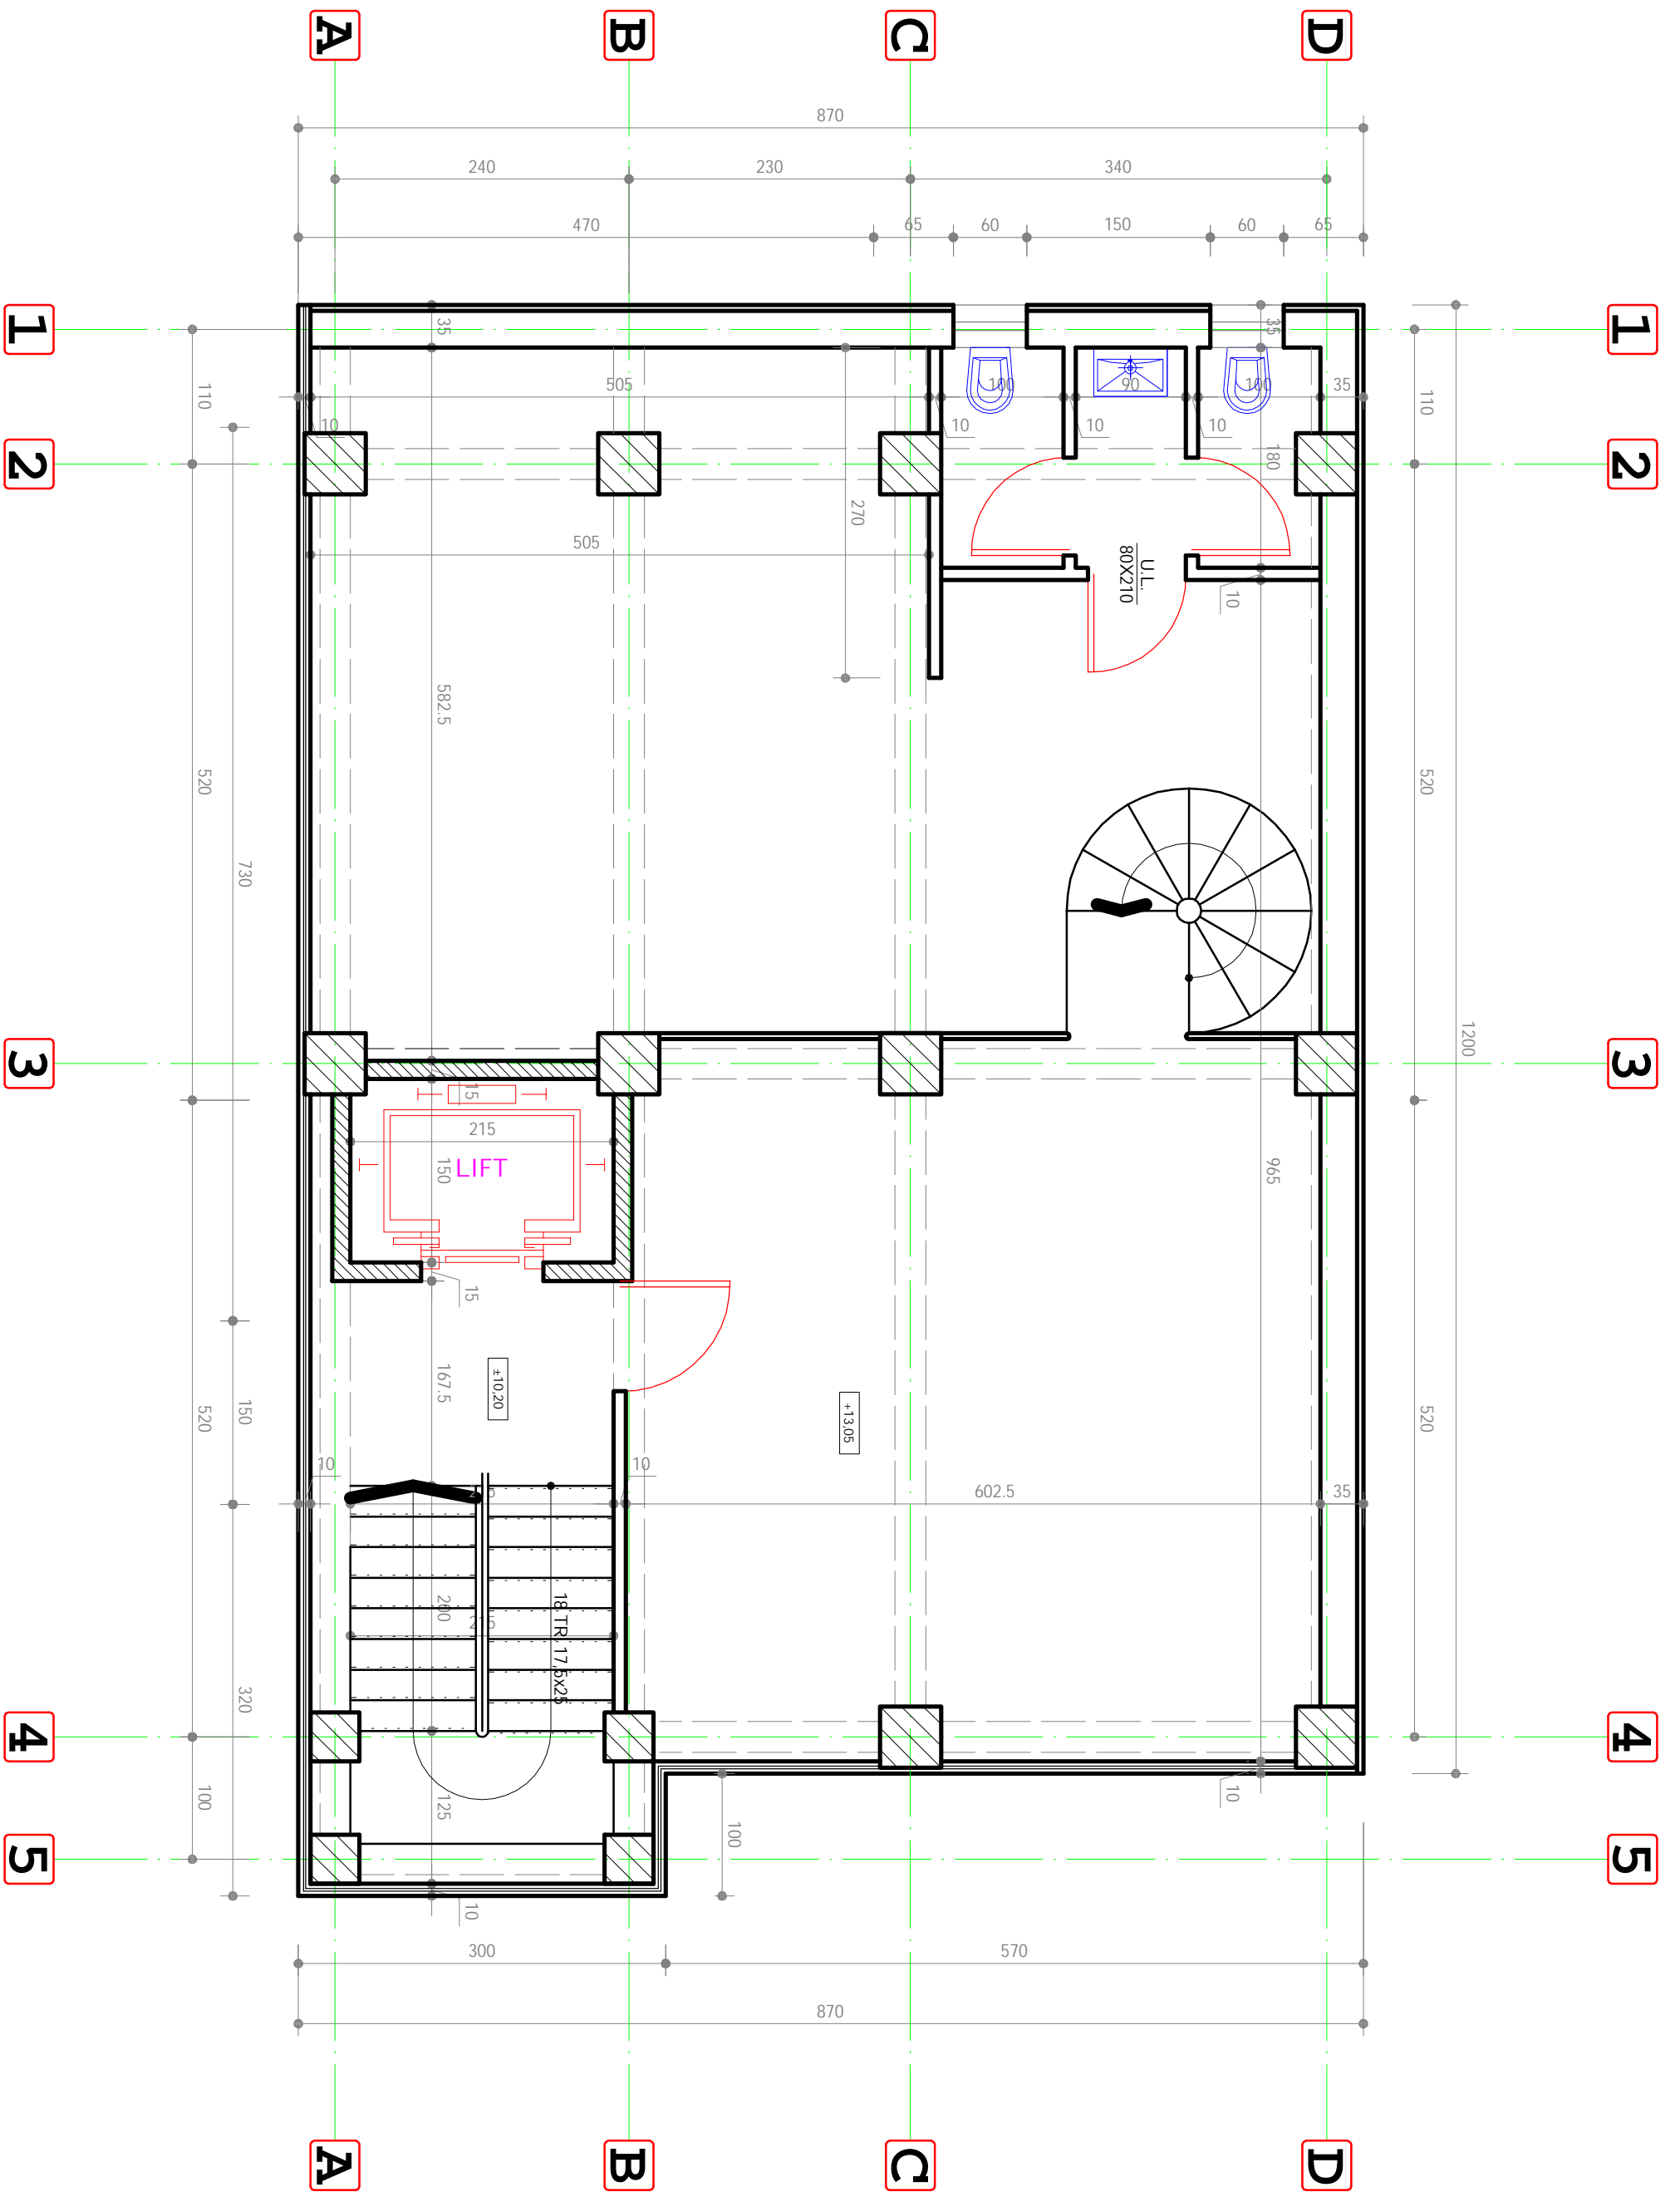

290

35

5

505

35

5

CLADIRE VECINA
P+2E

- +19,00
- +16,25
- +15,75
- +10,20
- +6,80
- +3,40
- +0,00
- 1,00

-1.00

±0.00

+3.40

+6.80

+10.20

CLADIRE VECINA
P+2E

+15.75

+16.25