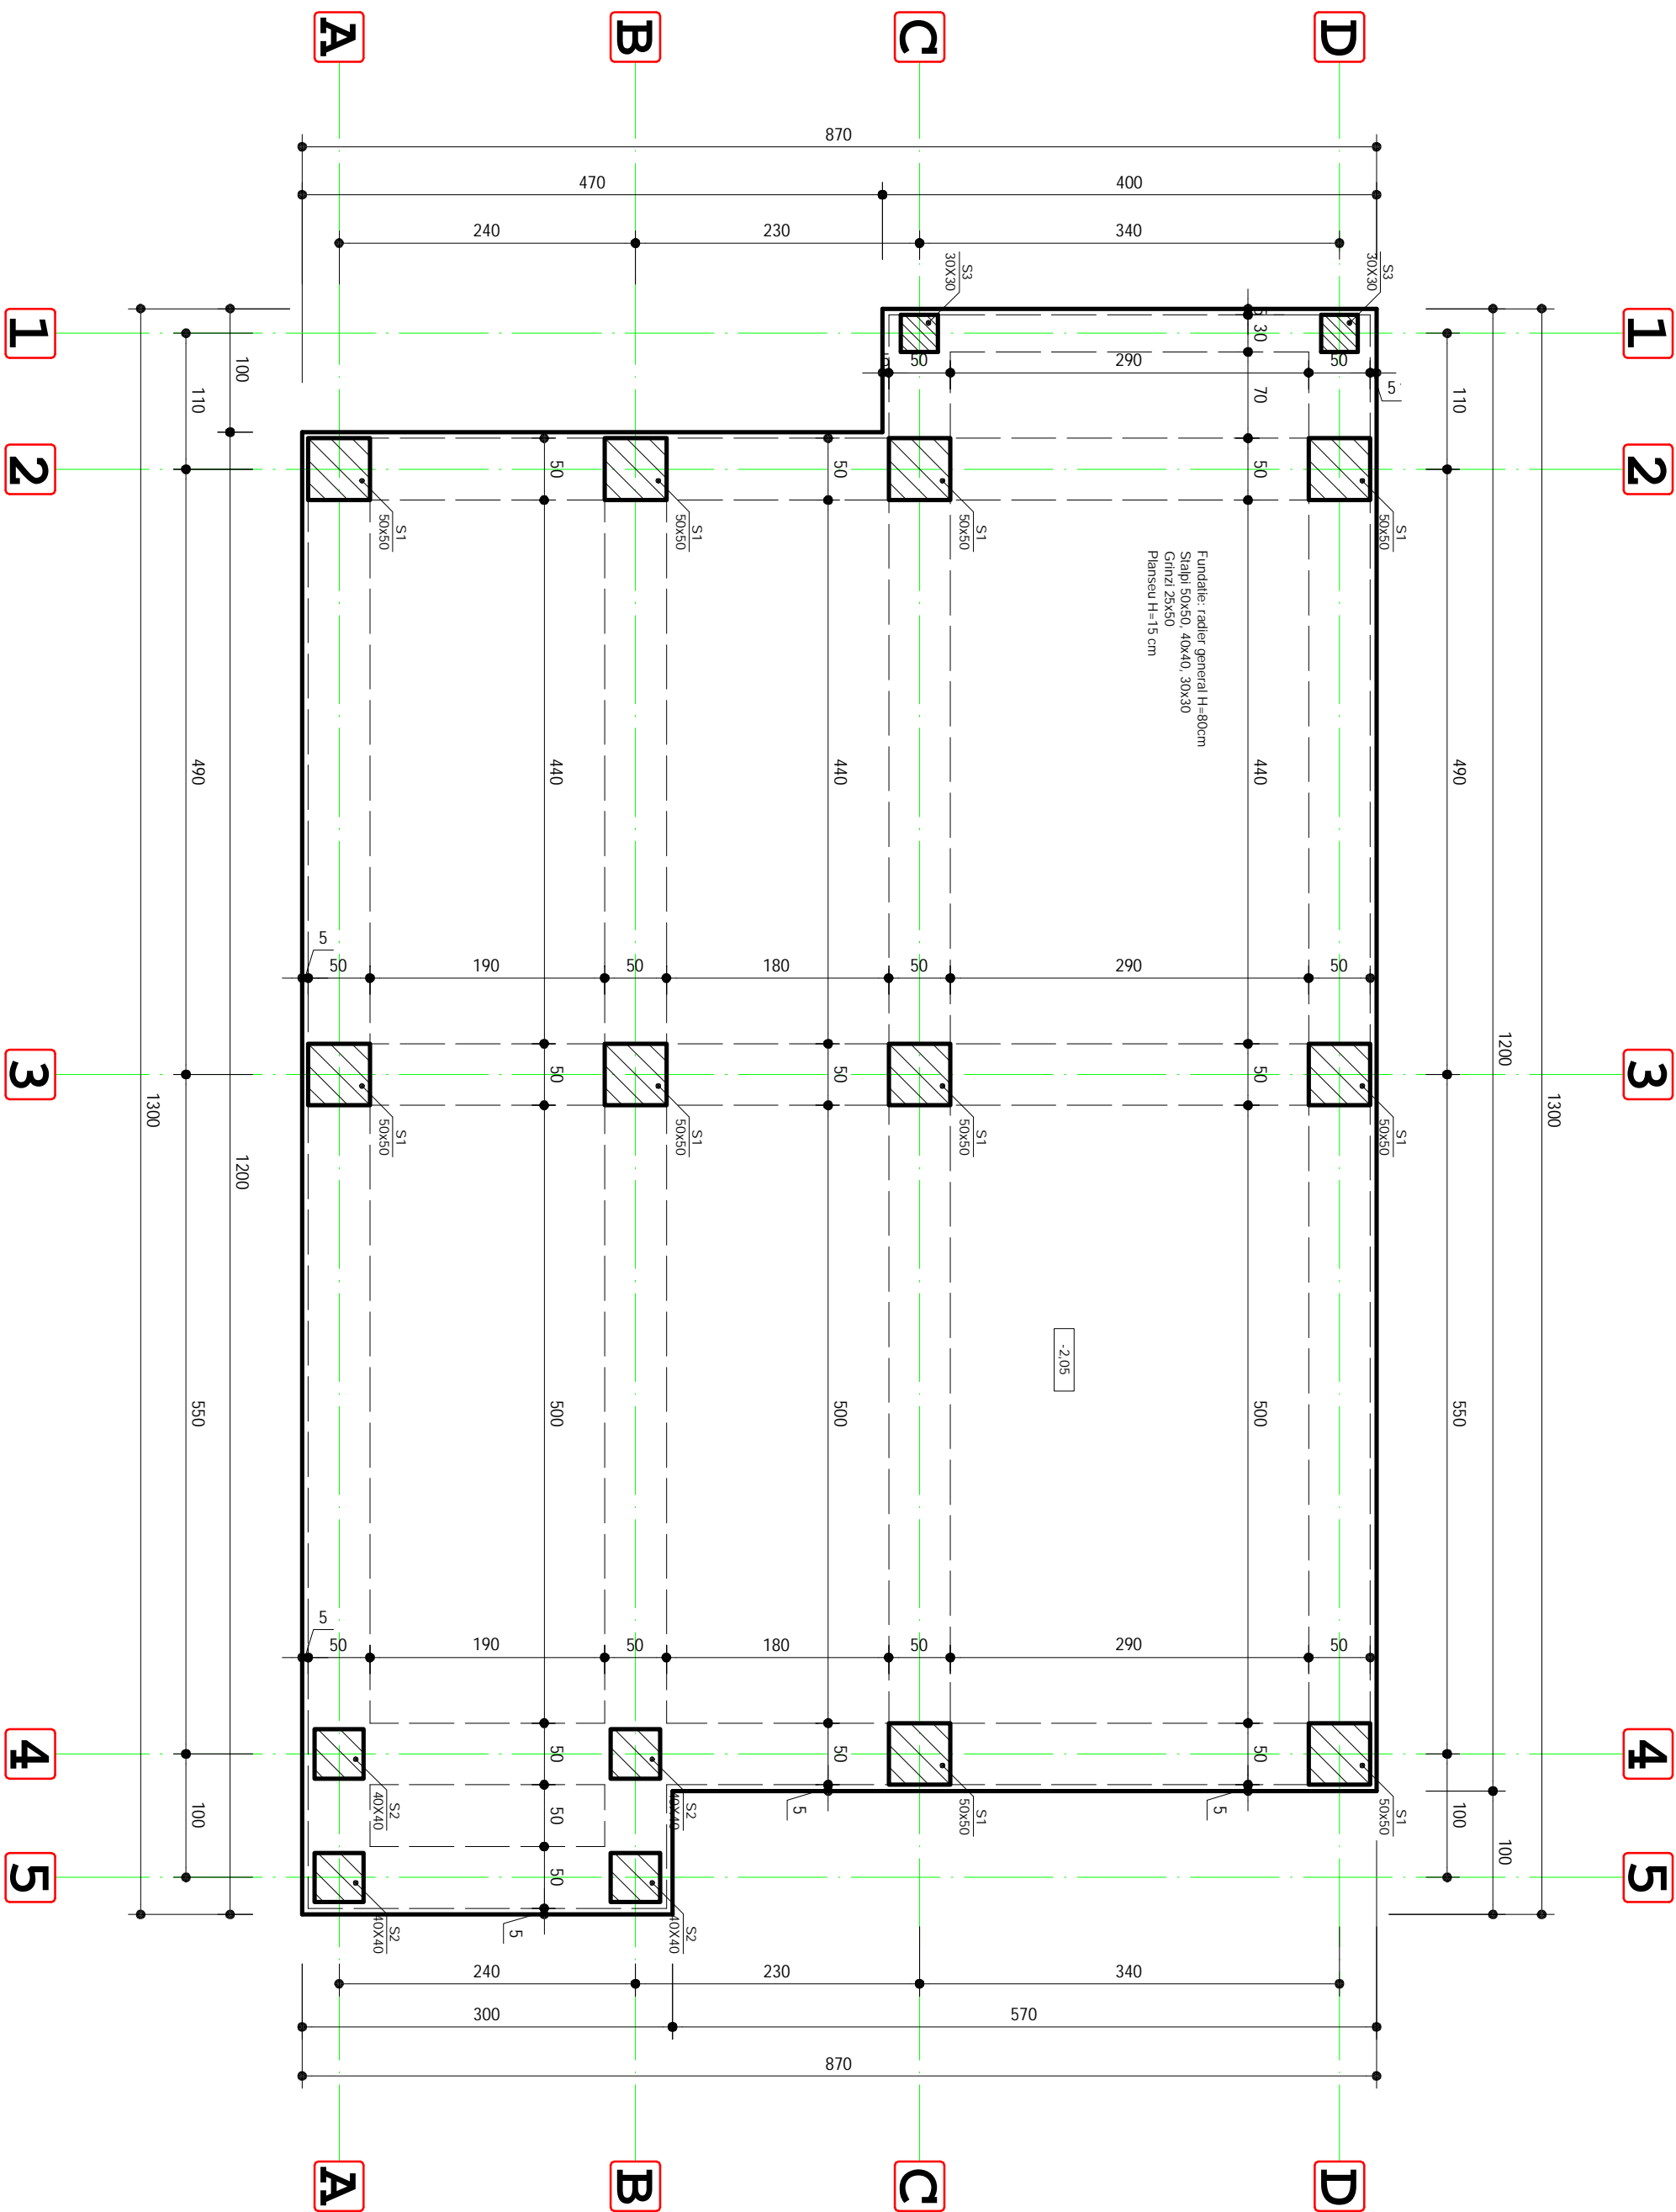

110
490
560
100

100

290

35

5

290

35

5

290

35

5

505

35

5

CLADIRE VECINA
P+2E

- +19,00
- +16,25
- +15,75
- +10,20
- +6,80
- +3,40
- +0,00
- 1,00

-1.00

±0.00

+3.40

+6.80

+10.20

CLADIRE VECINA
P+2E

+15.75

+16.25