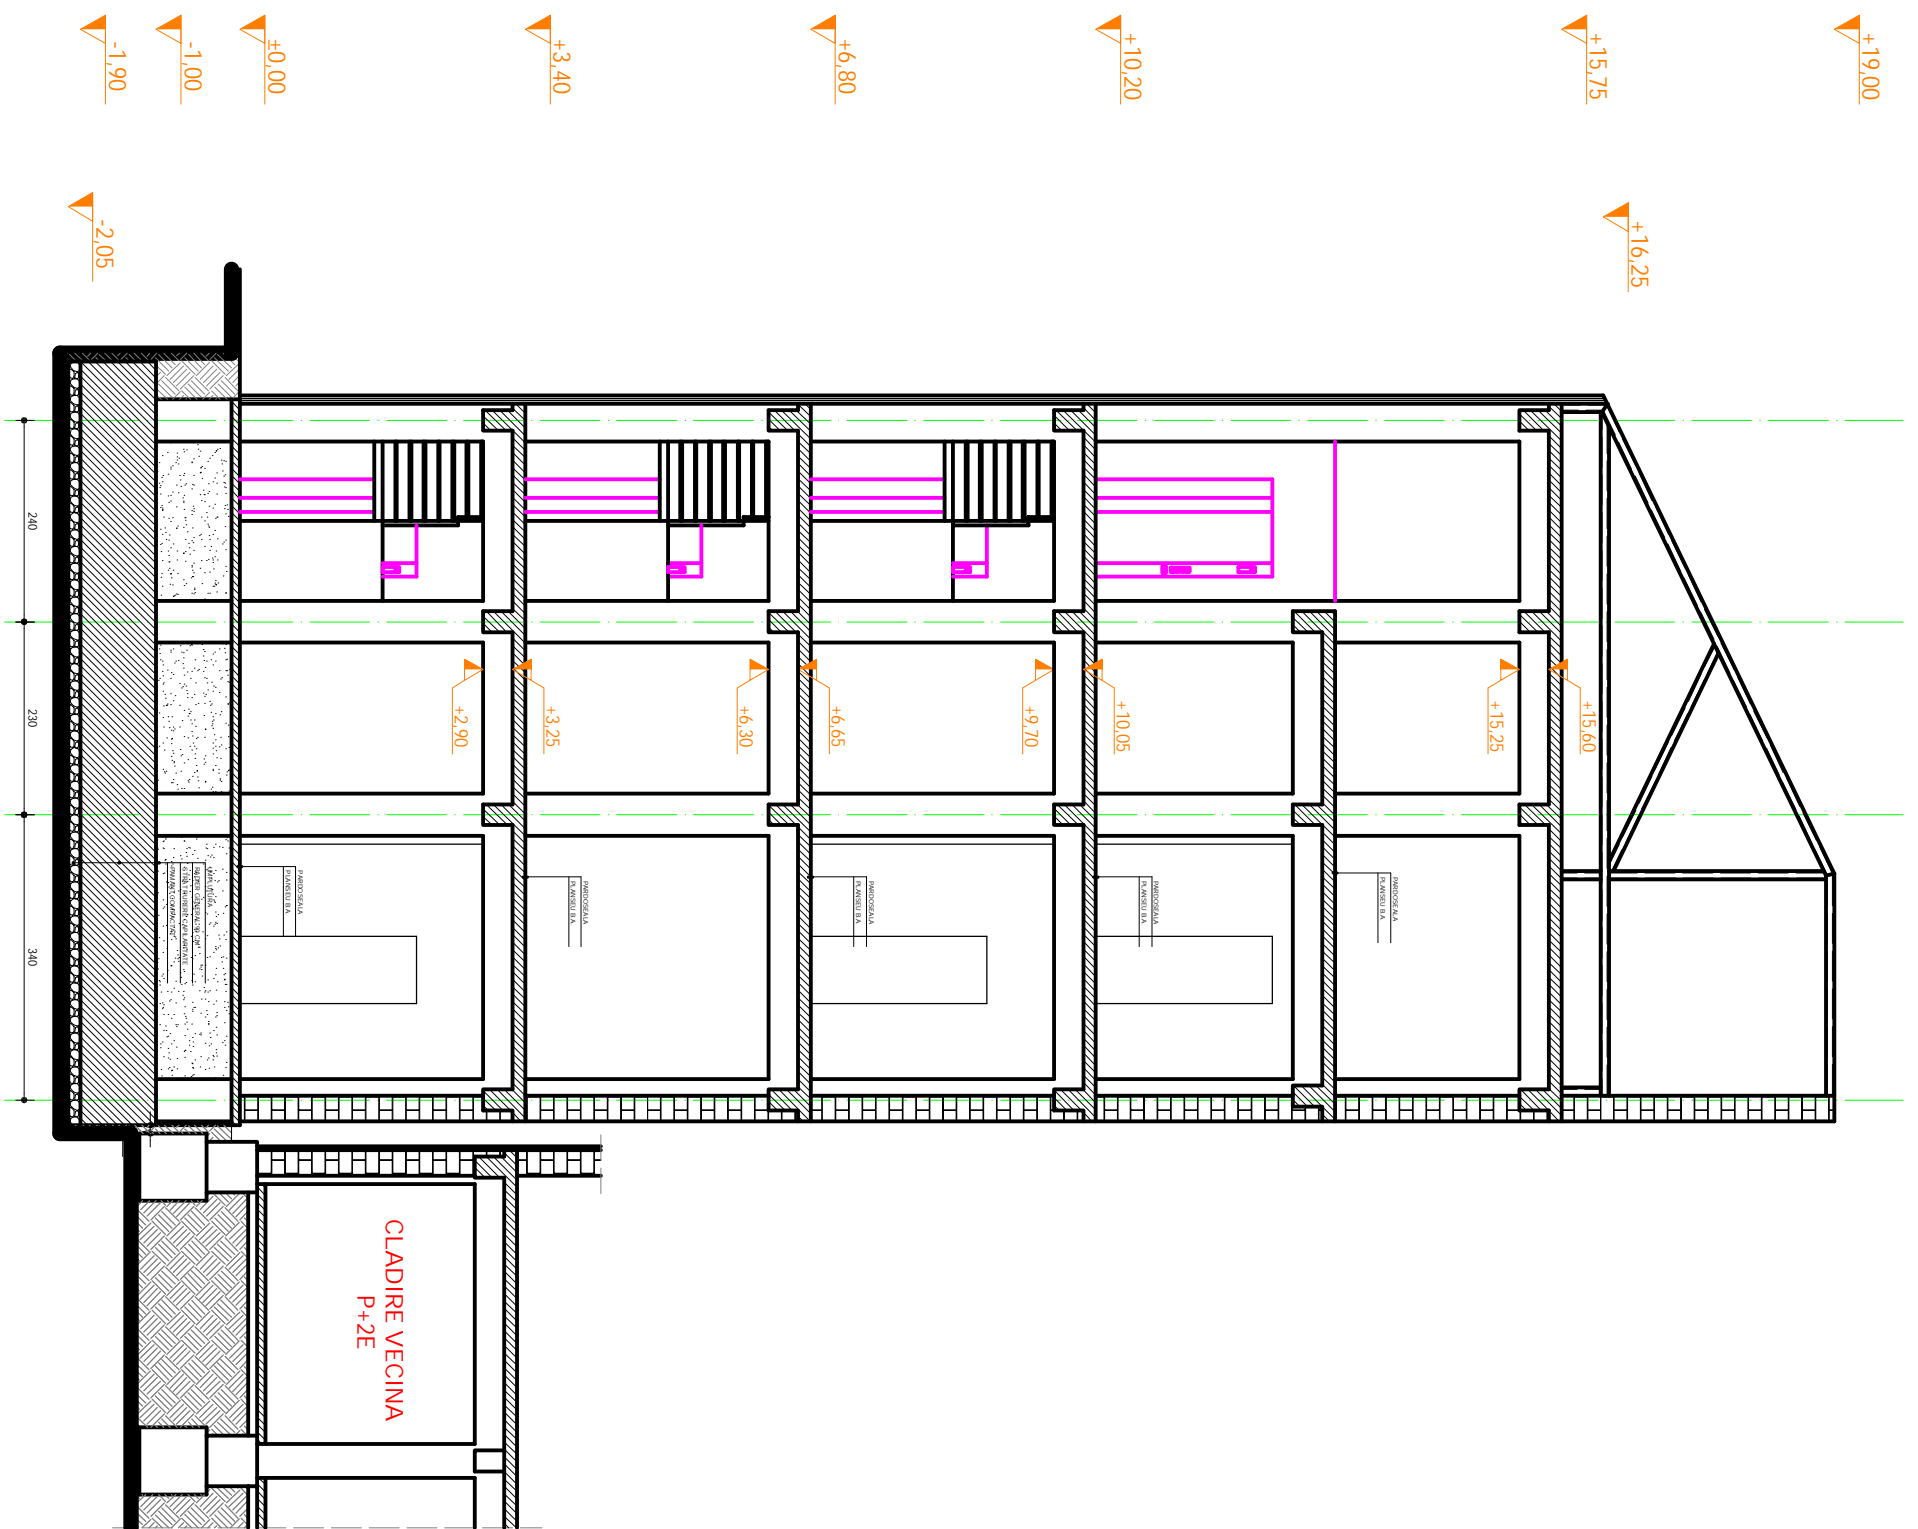

290

35

5

505

35

5

CLADIRE VECINA
P+2E

- +19,00
- +16,25
- +15,75
- +10,20
- +6,80
- +3,40
- +0,00
- 1,00