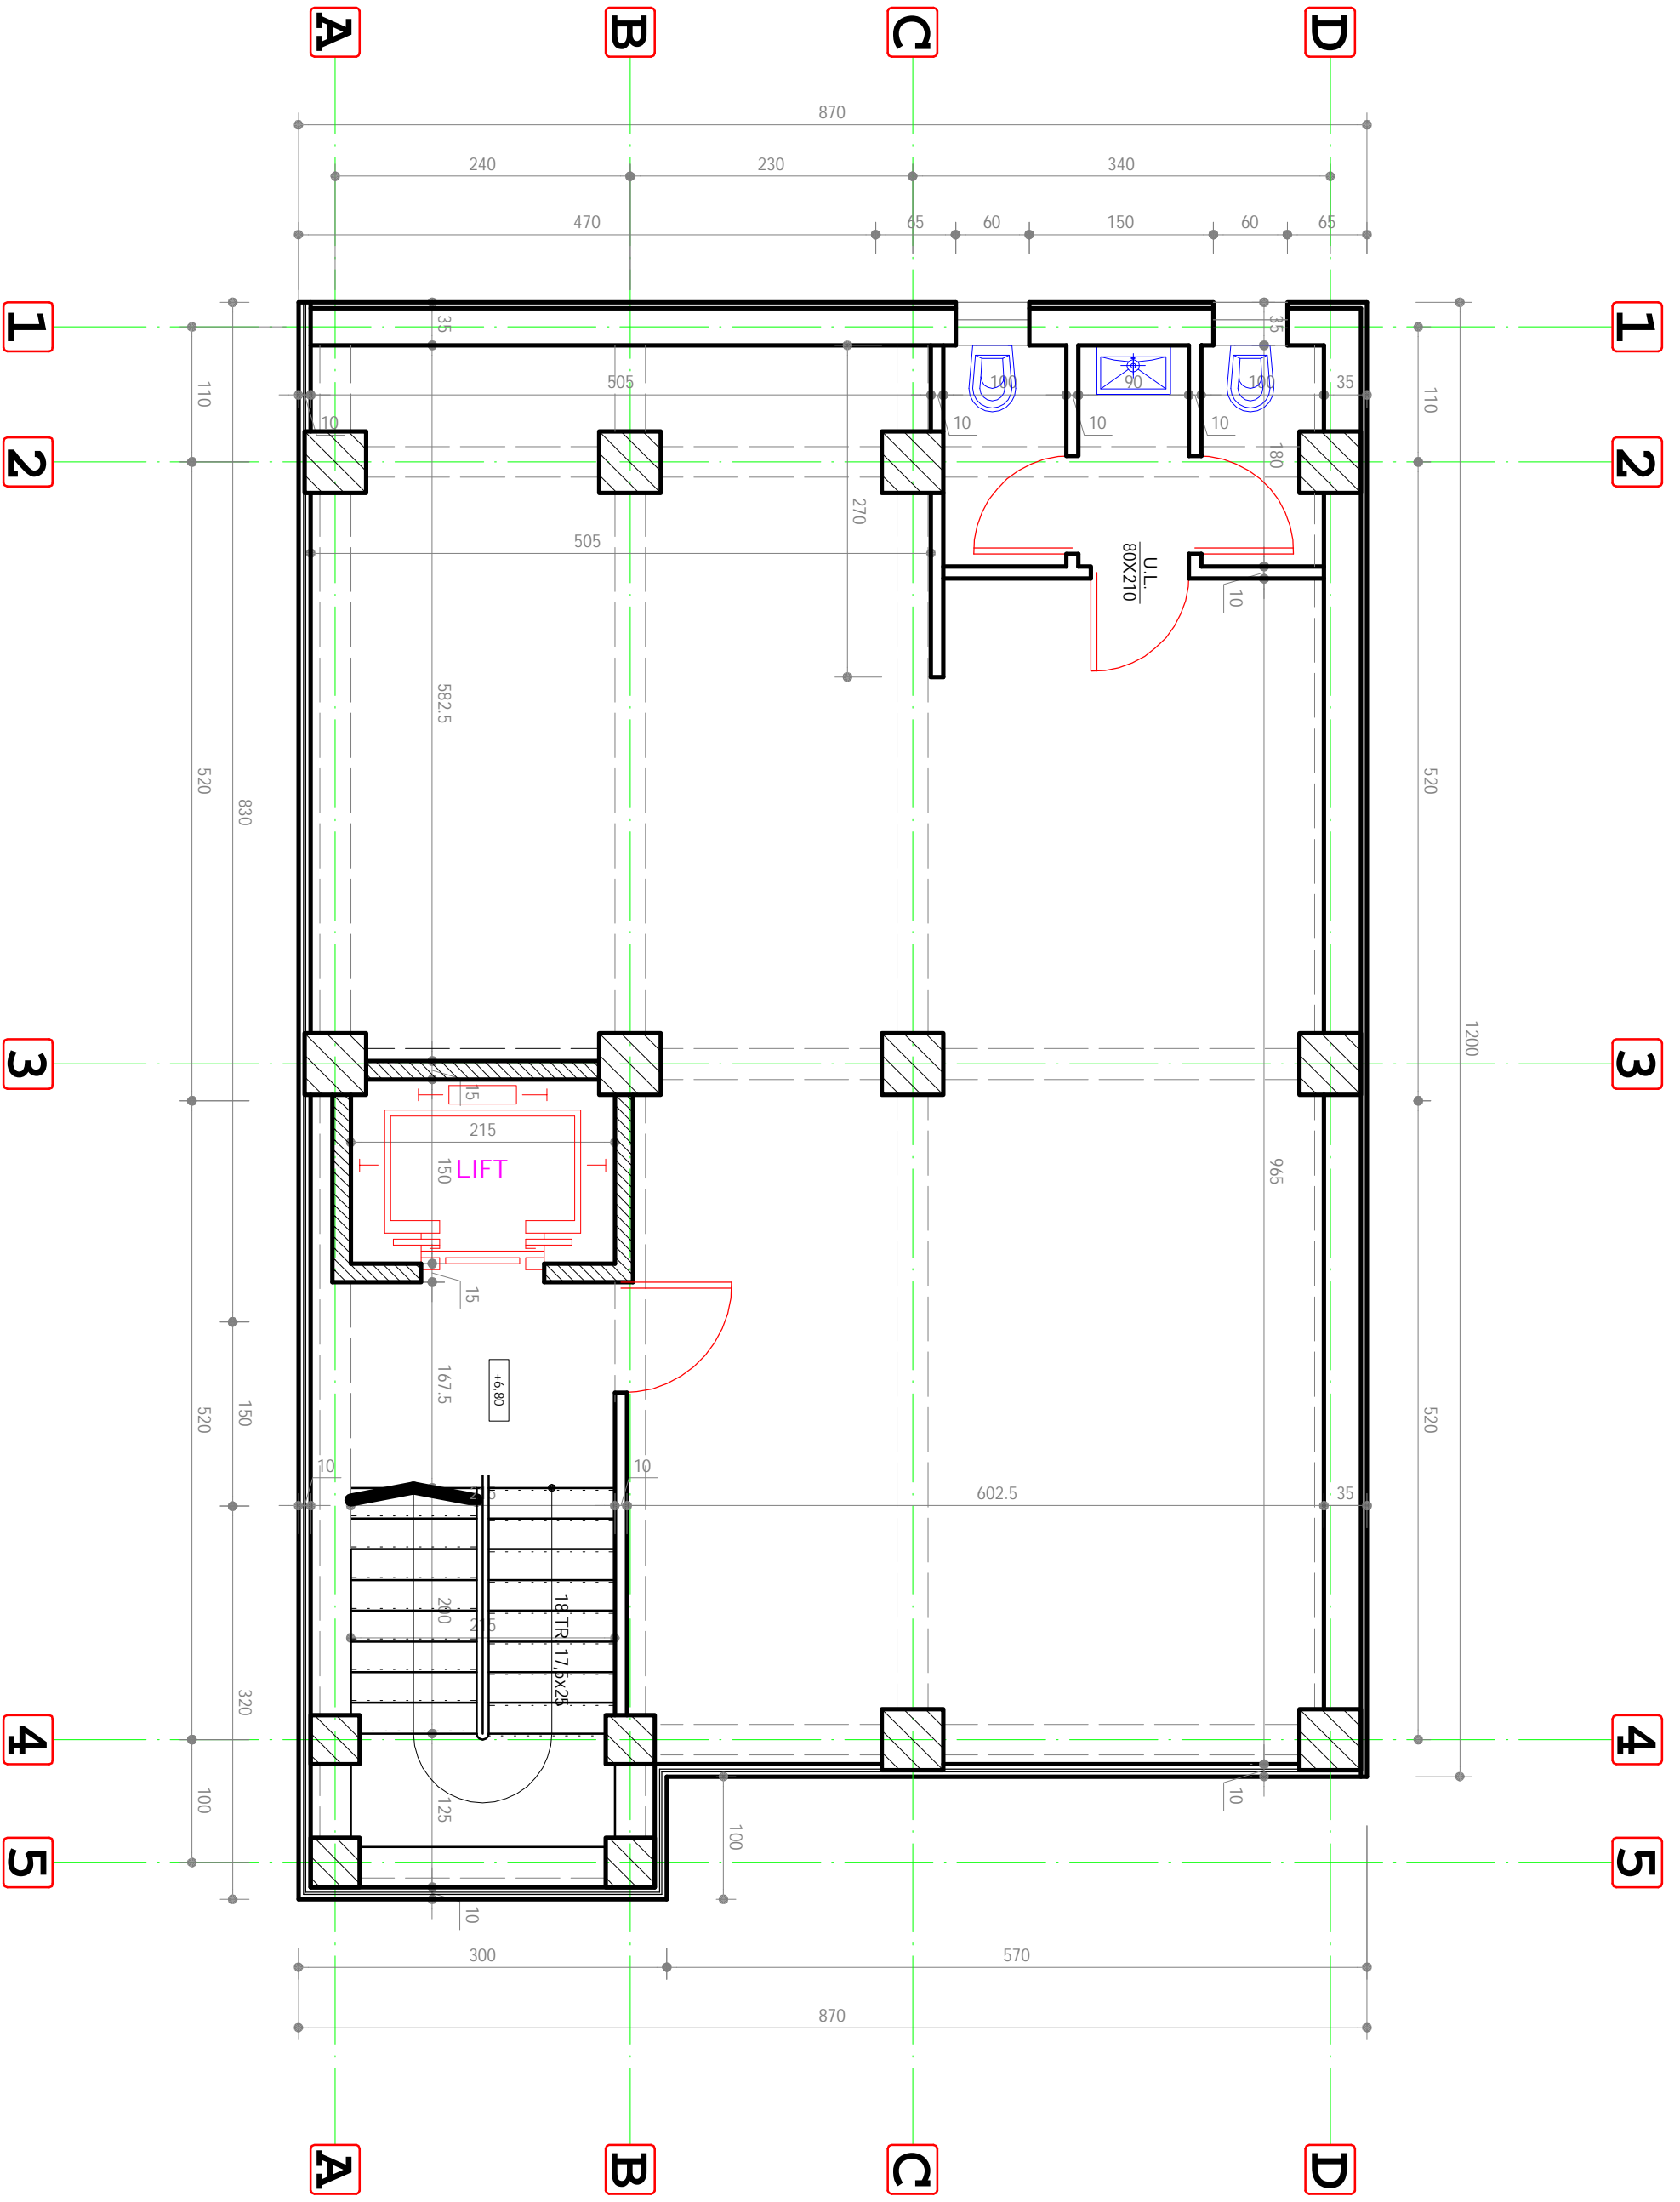

290

35

5

505

35

5

CLADIRE VECINA
P+2E

- +19,00
- +16,25
- +15,75
- +10,20
- +6,80
- +3,40
- +0,00
- 1,00

-1.00

±0.00

+3.40

+6.80

+10.20

CLADIRE VECINA
P+2E

+15.75

+16.25