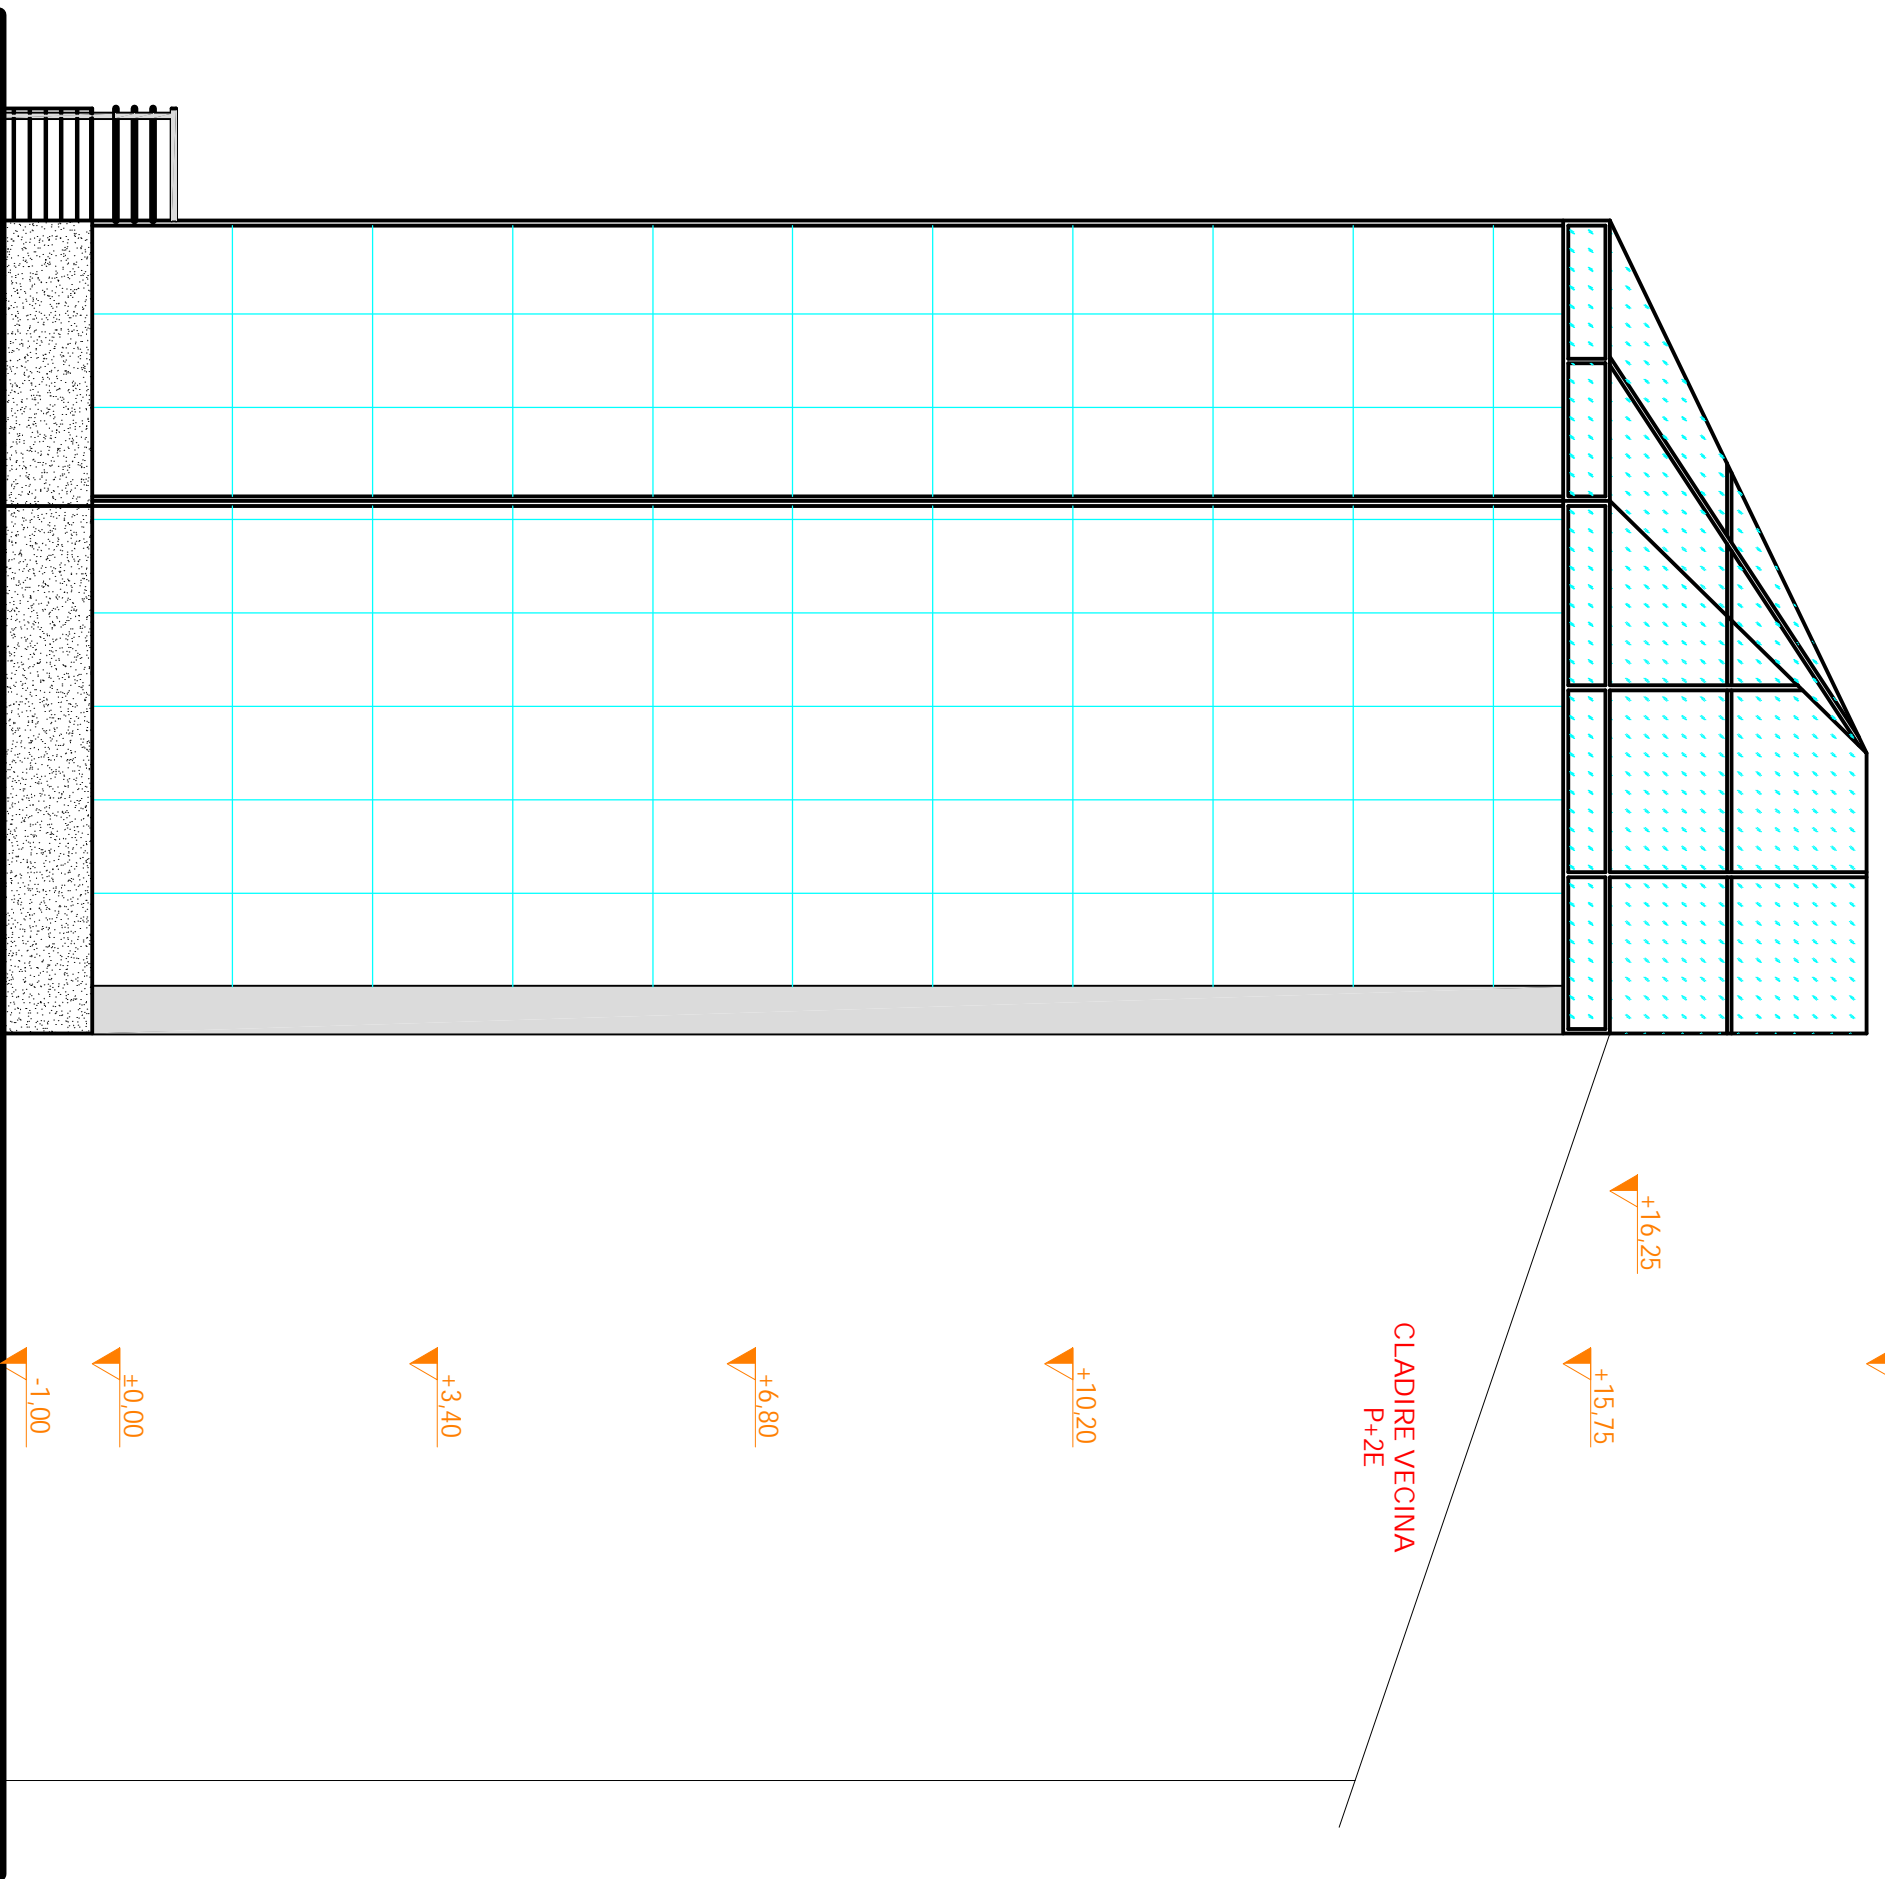

290

35

5

505

35

5

CLADIRE VECINA
P+2E

- +19,00
- +16,25
- +15,75
- +10,20
- +6,80
- +3,40
- +0,00
- 1,00

-1.00

±0.00

+3.40

+6.80

+10.20

CLADIRE VECINA
P+2E

+15.75

+16.25